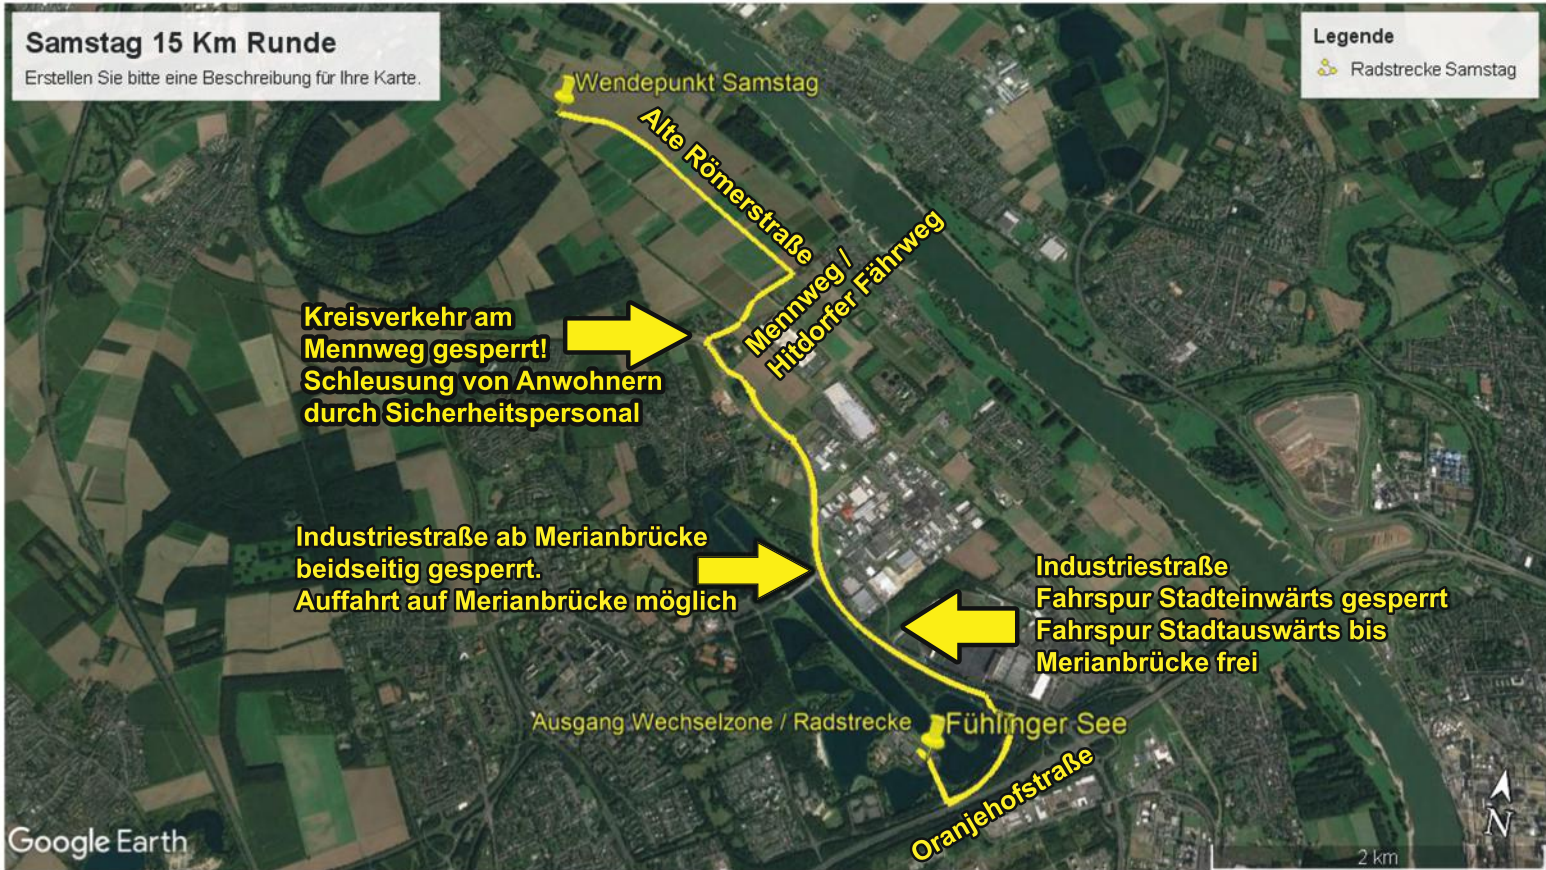

# Übersichtsplan-Samstag 01.09.2018

**Sperrung der Radstrecke von 09:00 Uhr bis 17:00 Uhr  
(Laufstrecke ausschließlich auf Rad-und Fußwege)**

# Übersichtsplan-Sonntag 02.09.2018

**Sperrung der Radstrecke von 06:30 Uhr bis 19:00 Uhr  
(Laufstrecke ausschließlich auf Rad-und Fußwege)**